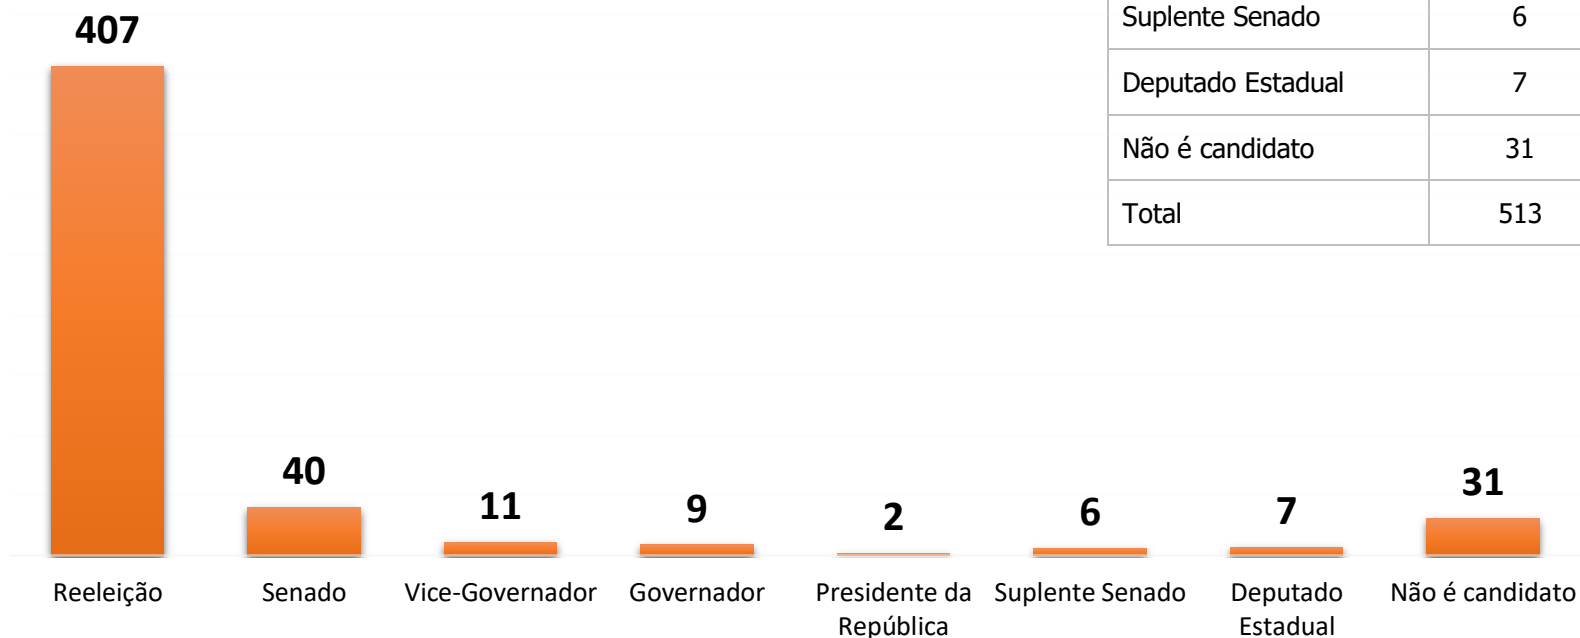

Por fim, além de uma renovação menor e de má qualidade, ainda há o risco de que a próxima composição da Câmara dos Deputados seja mais fisiológica e conservadora do que a atual.

A DIRETORIA

Candidaturas na Câmara dos Deputados

79% dos deputados federais no exercício do mandato - 407 dos 513 - tentam a reeleição em 2018

Os 106 restantes se enquadram nas opções a seguir: 1) 31 (6,04%) desistiram da vida pública e não concorrem a nenhum cargo; e 2) 75 (14,61%) disputando outros cargos, sendo: a) 40 (7,80%) concorrem para o Senado Federal; b) 11 (2,40%) são candidatos a vice-governador; c) 9 (1,75%) buscam eleição para o governo de Estado; d) 7 (1,36%) concorrem para deputado estadual; e) 6 (1,17%) são candidatos à suplência de Senador; e f) 2 (0,39%) são candidatos ao cargo de presidente da República.