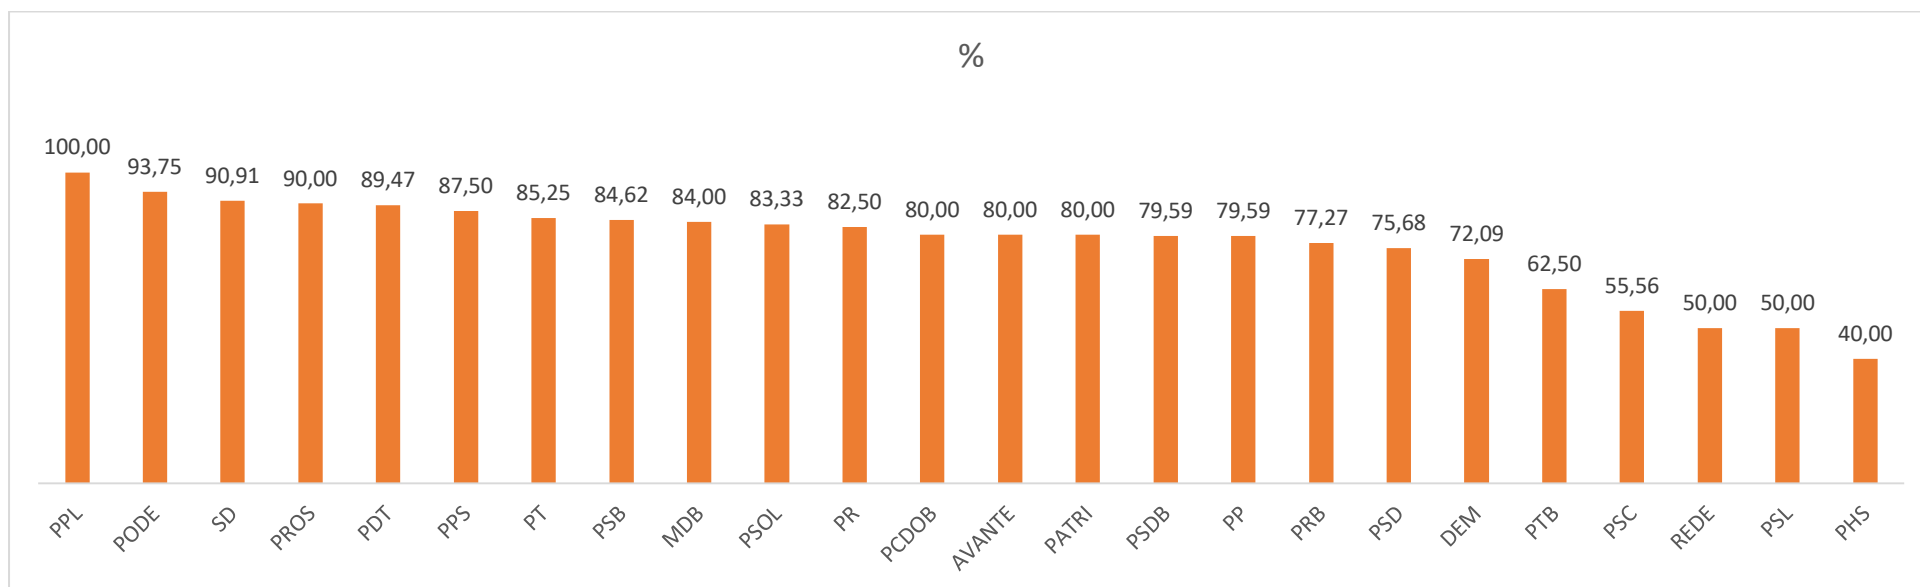

Candidaturas por partido e percentual de reeleição

Candidaturas por partido e distribuição por cargo

Partido	Bancada	Reeleição	%	Presidente	Governo	Senado	Suplente Senado	Vice-governador	Deputado Estadual	Não é candidato
MDB	50	42	84,00		3	2			1	2
PT	61	52	85,25		1	3				5
PSDB	49	39	79,59			7		2		1
PP	49	39	79,59			2	1	1	2	4