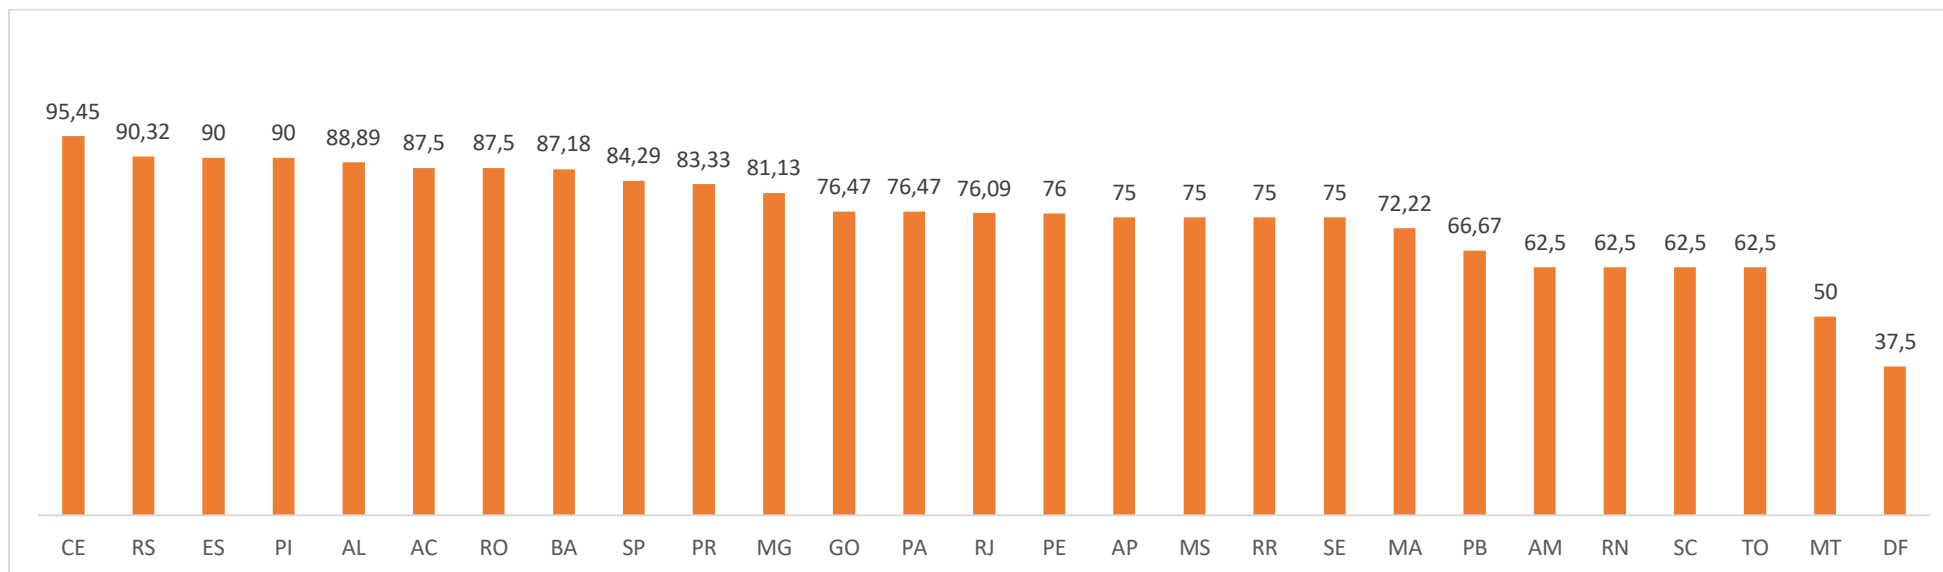

PATRI	5	4	80,00	1						
PODE	16	15	93,75			1				
PPL	1	1	100,00							
Total	513	407	79,34	2	9	38	3	11	9	31

Candidaturas por Estado e percentual de reeleição

Candidaturas por Estado e distribuição por cargo

Estado	Bancada	Reeleição	%	Deputado Estadual	Governo	Presidente da	Senado	Suplente Senado	Vice-Governador	Não é candidato