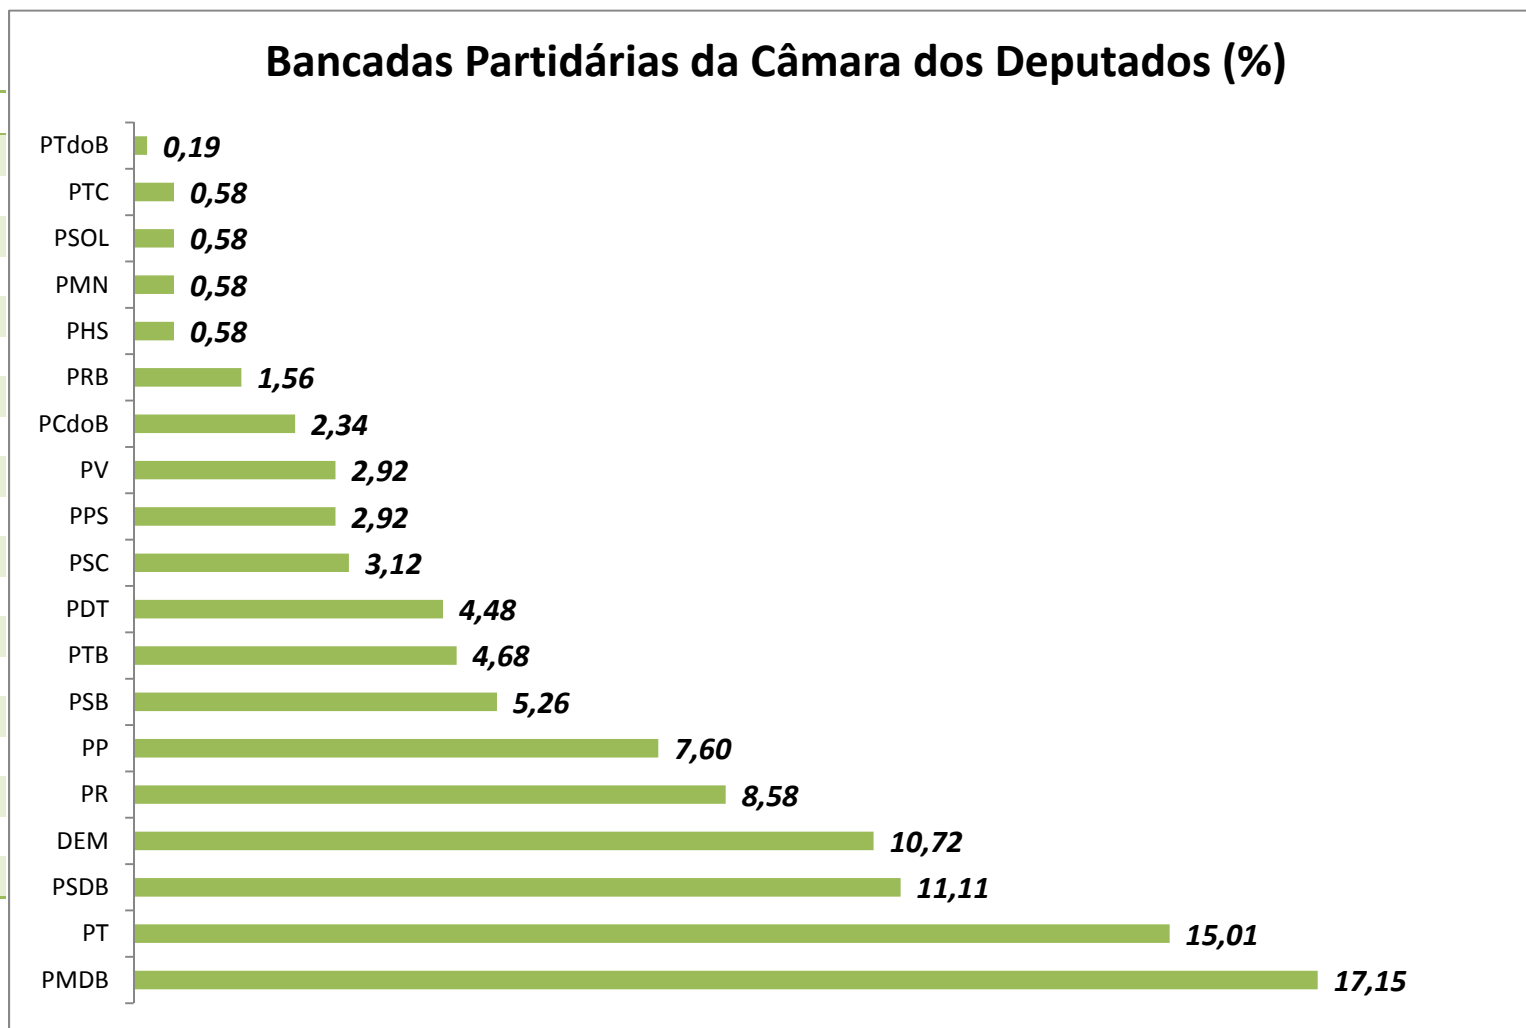

Centro Oeste (41)	Federal																				
	Goiás	1	-	-	-	5	-	2	-	1	-	-	-	4	-	2	2	-	-	-	17
	Mato Grosso	-	-	-	-	1	-	2	-	2	-	1	-	1	-	1	-	-	-	-	8
	Mato Grosso do Sul	-	-	1	-	4	-	1	-	-	-	-	-	-	2	-	-	-	-	8	
Brasil	Bancada	55	12	23	3	88	3	39	15	44	8	27	16	57	3	77	24	3	1	15	513

Partido	Bancada
PTdoB	1
PHS	3
PMN	3
PSOL	3
PTC	3
PRB	8
PCdoB	12
PPS	15
PV	15
PSC	16
PDT	23
PTB	24
PSB	27
PP	39
PR	44
DEM	55
PSDB	57
PT	77
PMDB	88

TOTAL: 513